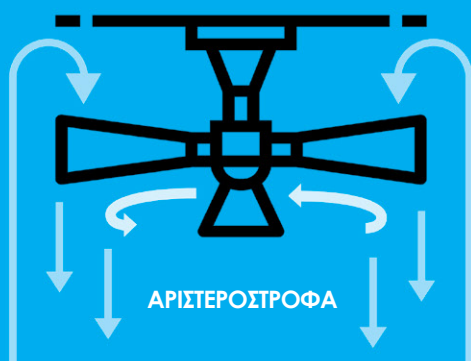

ΧΕΙΜΩΝΑΣ

ΟΙ ΠΕΡΙΣΣΟΤΕΡΟΙ ΑΝΕΜΙΣΤΗΡΕΣ ΤΗΣ BEACON ΕΙΝΑΙ ΑΝΤΙΣΤΡΕΨΙΜΟΙ, ΠΟΥ ΣΗΜΑΙΝΕΙ ΟΤΙ ΕΠΙΤΡΕΠΟΥΝ ΤΗΝ ΕΝΑΛΛΑΓΗ ΑΠΟ ΧΕΙΜΕΡΙΝΗ ΣΕ ΚΑΛΟΚΑΙΡΙΝΗ ΛΕΙΤΟΥΡΓΙΑ ΑΠΛΑ ΜΕ ΤΟ ΠΑΤΗΜΑ ΕΝΟΣ ΚΟΥΜΠΙΟΥ.

Η ΧΕΙΜΕΡΙΝΗ ΛΕΙΤΟΥΡΓΙΑ ΑΛΛΑΖΕΙ ΤΗΝ ΦΟΡΑ ΠΕΡΙΣΤΡΟΦΗΣ ΤΩΝ ΠΤΕΡΥΓΙΩΝ ΑΠΟ ΑΡΙΣΤΕΡΟΣΤΡΟΦΗ ΣΕ ΔΕΞΙΟΣΤΡΟΦΗ, ΘΩΩΝΤΑΣ ΕΤΣΙ ΤΗΝ ΚΥΚΛΟΦΟΡΙΑ ΤΟΥ ΘΕΡΜΟΥ ΑΕΡΑ ΑΠΟ ΠΑΝΩ ΠΡΟΣ ΤΑ ΚΑΤΩ, ΜΕ ΑΠΟΤΕΛΕΣΜΑ ΤΗΝ ΜΕΙΩΣΗ ΤΟΥ ΚΟΣΤΟΥΣ ΘΕΡΜΑΝΣΗΣ ΣΑΣ ΑΠΟΔΕΔΕΙΓΜΕΝΑ ΕΩΣ ΚΑΙ 10%*.