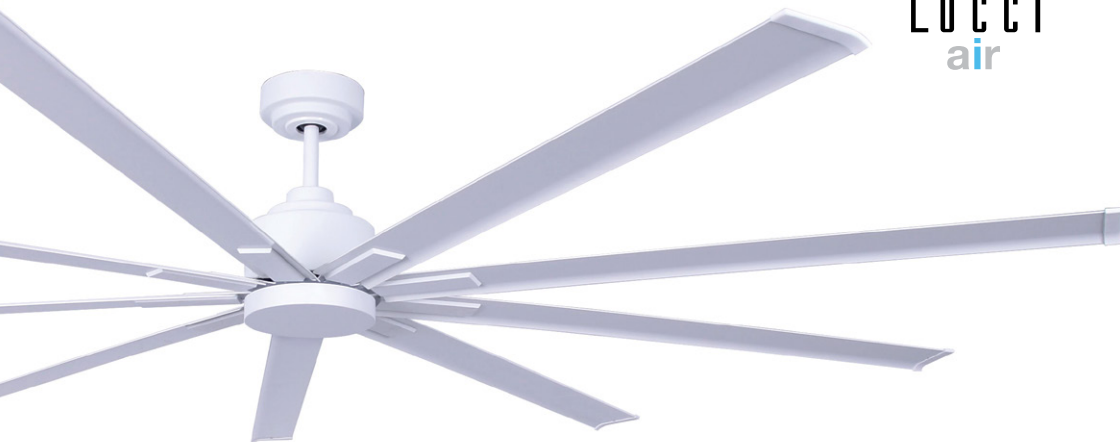

Παροχή
Αέρα
129
m³/min

Κατανάλωση
Μοτέρ
60
Watt

Resort

Lucci
air

A SKU 80210516
Χρώμα Ανεμιστήρα Λευκό

B SKU 80210517
Χρώμα Ανεμιστήρα Αλουμίνιο

Γ SKU 80212881
Χρώμα Ανεμιστήρα Μπρονζέ

Δ SKU 80212882
Χρώμα Ανεμιστήρα Μαύρο