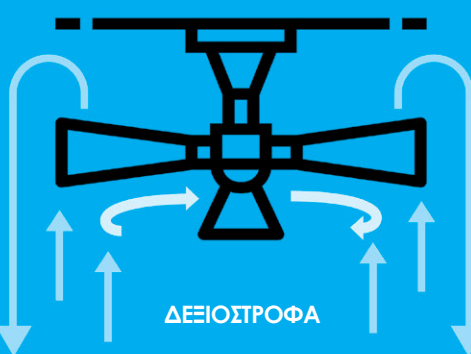

ΧΕΙΜΩΝΑΣ

ΟΙ ΠΕΡΙΣΣΟΤΕΡΟΙ ΑΝΕΜΙΣΤΗΡΕΣ ΤΗΣ BEACON ΕΙΝΑΙ ΑΝΤΙΣΤΡΕΨΙΜΟΙ, ΠΟΥ ΣΗΜΑΙΝΕΙ ΟΤΙ ΕΠΙΤΡΕΠΟΥΝ ΤΗΝ ΕΝΑΛΛΑΓΗ ΑΠΟ ΧΕΙΜΕΡΙΝΗ ΣΕ ΚΑΛΟΚΑΙΡΙΝΗ ΛΕΙΤΟΥΡΓΙΑ ΑΠΛΑ ΜΕ ΤΟ ΠΑΤΗΜΑ ΕΝΟΣ ΚΟΥΜΠΙΟΥ.

Η ΧΕΙΜΕΡΙΝΗ ΛΕΙΤΟΥΡΓΙΑ ΑΛΛΑΖΕΙ ΤΗΝ ΦΟΡΑ ΠΕΡΙΣΤΡΟΦΗΣ ΤΩΝ ΠΤΕΡΥΓΙΩΝ ΑΠΟ ΑΡΙΣΤΕΡΟΣΤΡΟΦΗ ΣΕ ΔΕΞΙΟΣΤΡΟΦΗ, ΘΩΩΝΤΑΣ ΕΤΣΙ ΤΗΝ ΚΥΚΛΟΦΟΡΙΑ ΤΟΥ ΘΕΡΜΟΥ ΑΕΡΑ ΑΠΟ ΠΑΝΩ ΠΡΟΣ ΤΑ ΚΑΤΩ, ΜΕ ΑΠΟΤΕΛΕΣΜΑ ΤΗΝ ΜΕΙΩΣΗ ΤΟΥ ΚΟΣΤΟΥΣ ΘΕΡΜΑΝΣΗΣ ΣΑΣ ΑΠΟΔΕΔΕΙΓΜΕΝΑ ΕΩΣ ΚΑΙ 10%*.