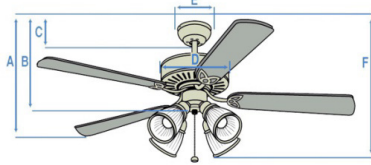

1. A Οροφή έως την κάτω πλευρά των πτερυγίων
   B Οροφή έως την κάτω πλευρά του ανεμιστήρα (με ή χωρίς φωτισμό)
   C Οροφή έως την κάτω μεριά της ροζέτας
   D Διάμετρος περιβλήματος κινητήρα
   E Διάμετρος ροζέτας
   F Οροφή έως την κάτω πλευρά του φωτιστικού

Μοντέλο	Ταχύτητες Ανεμιστήρα	Ταχύτητα Περιστροφής	Παροχή Αέρα	Βάρος	A	B	C	D	E	F
		rpm	m³/min	Kg	cm					
Air Climate II	6	50-74-98-123-146-174	156,9	5,9	33	N/A	5,5	15,3	13	33
Airfusion Akmani	6	40-70-95-125-150-175	222,7	5,95	30	N/A	5,4	17,7	13,1	33
Airfusion Quest II	3	110-150-230	169,5	6,1	30	33	6,1	19,4	13	40
Airfusion Quest II IR	3	249	182	7	30	N/A	6,1	10,4	13	40
Airfusion Quest II NL	3	90-130-220	193,5	5,62	30	N/A	6,1	19,4	13	33
Airfusion Type A	12	230	281	7,1	33	N/A	6	23,5	13	N/A
Airlie Hugger	3	150 - 250 - 295	69,23	5,4	27,5	N/A	7,5	21,6	13	38,5
Airlie II Eco	3	111-184-240	236	5,83	27,5	27,5	5,6	21,6	13	38,5
Airmover	3	68-134-211	260	7,3	28,5	35,7	6	10,5	13	35,7
Aria	3	148-210-245	156	5,5	30,5	33	33	14,4	13,6	33
Aria NL	3	148-210-245	156	4,9	29	30,5	30,5	14,4	13,6	30,5
Artemis	3	130-170-230	228	11,11	28	N/A	6,5	20	16,5	40/34
Bordono	3	120-165-230	166	5	30	37,1	6,7	20	13	38,1
Breezer	3	130-190-240	129	4,9	30	35,5	6,7	17	13	43,5
Calypso	3	220	170	4,2	30	N/A	5,6	18	15,5	31
Calypso NL	3	220	170	4	30	N/A	5,6	18	15,5	31
Classic	3	130-175-230	180	12,7	27	40	40	30	13	40
Evora	3	160-215-262	112	8,5	26	38	5,5	22	13	38
Fijian II	3	85-140-215	193,7	9,8	31	N/A	6,2	22,5	15	37
Fraser Hugger	6	50-74-98-122-147-175	176	5	19	N/A	N/A	16,8	16,8	19,5
Futura Eco LED	3	120-165-230	163	6,5	32,5	37,5	10	24,5	13,2	40
Futura NL	3	95-155-215	200	6,15	30	33	5,3	24,5	13,2	33
Girona	3	140-235-260	89,83	4,72	17	20	N/A	21,5	13,1	29
Jetstream	3	73-131-182	237,5	5	28,5	31,5	5,15	23,7	13,5	31,5
Lagoon	3	93-146-215	160	5	24,2	35	5,15	20,6	13,5	35
Lagoon CTC	3	93-146-215	160	5,2	17	26,5	11,5	20,6	14,9	14,9
Lagoon NL	3	93-146-215	160	4,5	24,2	28,5	5,15	20,6	13,5	28,5
Moonah	3	240	216,8	6,6	28,5	31,5	5,6	24,5	15,5	34,5
Nautilus	3	243	207	8,3	27	N/A	6,5	25,6	13,5	35,5
Nordic	6	50-68-87-103-123-143	200,94	5,2	30,9	18,6	5,2	20	13	37
Nordic NL	6	50-68-87-103-123-143	200,94	5,2	30,9	18,6	5,2	20	13	37
Radar	6	50-81-112-143-174-208	175,9	4,5	19	N/A	N/A	16,8	N/A	N/A
Resort	6	50-60-70-80-90-100	330	10,3	33,5	33,5	5,7	18	14,8	34,5
Shoalhaven	3	70-137-189	213,9	6,7	29,5	34,5	5	19,2	13	34,5
Shoalhaven NL	3	70-137-189	213,9	6,4	29,5	31	5	19,2	13	31
Tahitian	3	47-75-100	189	8,9	31	N/A	5,8	25	13	41
Viceroy	6	51-74-97-122-143-174	194	4,3	30	30,8	5,8	12,5	14	30,8
Whitehaven	6	50-75-97-120-145-169	200	4,8	30	33	5,5	18,8	14,2	33
Whitehaven NL	6	50-75-97-120-145-169	200	4,8	27	30	5,5	18,8	14,2	30